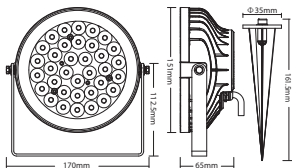

Technische Daten

Model Nr.	FUTC05 | 3580
Eingangsspannung	100-240V~ 50/60Hz
Verbrauch	0.42A
Leistungsfaktor	>0.5
Leistung	25W
Arbeitstemperatur	-20~45°C
Farbtemperatur	2700~6500K
Farbwiedergabe (CRI)	>80
Lichtstrom	2100LM
Lichtstrom / W	85LM/W
Abstrahlwinkel	15°
Lebensdauer	50000 Stunden
Reichweite	30m
Beleuchtungsabstand	>15m
IP Schutzart	IP66
Funk	2.4GHz