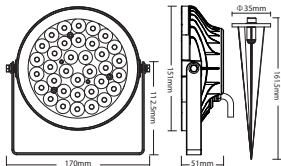

Technische Daten

Model Nr.	FUTC03 | 2795
Eingangsspannung	100-240V~ 50/60Hz
Verbrauch	0.26A
Leistungsfaktor	>0.5
Leistung	15W
Arbeitstemperatur	-20~45°C
Farbtemperatur	2700~6500K
Farbwiedergabe (CRI)	>80
Lichtstrom	1500LM
Lichtstrom / W	100LM/W
Abstrahlwinkel	15°
Lebensdauer	50000 Stunden
Reichweite	30m
Beleuchtungsabstand	>10m
IP Schutzart	IP66
Funk	2.4GHz