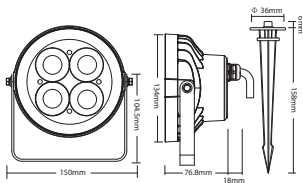

Technische Daten

Model Nr.	FUTC09 | 4524
Eingangsspannung	100-240V~ 50/60Hz
Verbrauch	0.35A
Leistungsfaktor	>0.5
Leistung	18W
Arbeitstemperatur	-20~45°C
Farbtemperatur	2700~6500K
Farbwiedergabe (CRI)	>80
Lichtstrom	1500LM
Lichtstrom / W	85LM/W
Abstrahlwinkel	15°
Lebensdauer	50000 Stunden
Reichweite	30m
IP Schutzart	IP66
Funk	2.4GHz