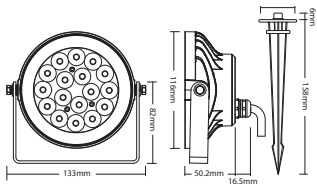

## Technische Daten

<b>Model Nr.</b>	<b>FUTC03   2795</b>
Eingangsspannung	100-240V~ 50/60Hz
Verbrauch	0.26A
Leistungsfaktor	>0.5
Leistung	15W
Arbeitstemperatur	-20~45°C
Farbtemperatur	2700~6500K
Farbwiedergabe (CRI)	>80
Lichtstrom	1500LM
Lichtstrom / W	100LM/W
Abstrahlwinkel	15°
Lebensdauer	50000 Stunden
Reichweite	30m
Beleuchtungsabstand	>10m
IP Schutzart	IP66
Funk	2.4GHz