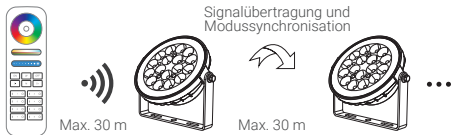

Signalübertragung

Ein Leuchtmittel kann die Signale der Fernbedienung an ein anderes Leuchtmittel im Umkreis von 30 m übertragen. Solange sich ein Leuchtmittel im Umkreis von 30 m befindet, ist die Reichweite der Fernbedienung unendlich.

Modussynchronisation

Verschiedene Leuchtmittel können synchron arbeiten, wenn sie zu unterschiedlichen Zeiten gestartet und von der gleichen Fernbedienung gesteuert werden, unter demselben dynamischen Modus laufen und innerhalb von 30 m Entfernung liegen.